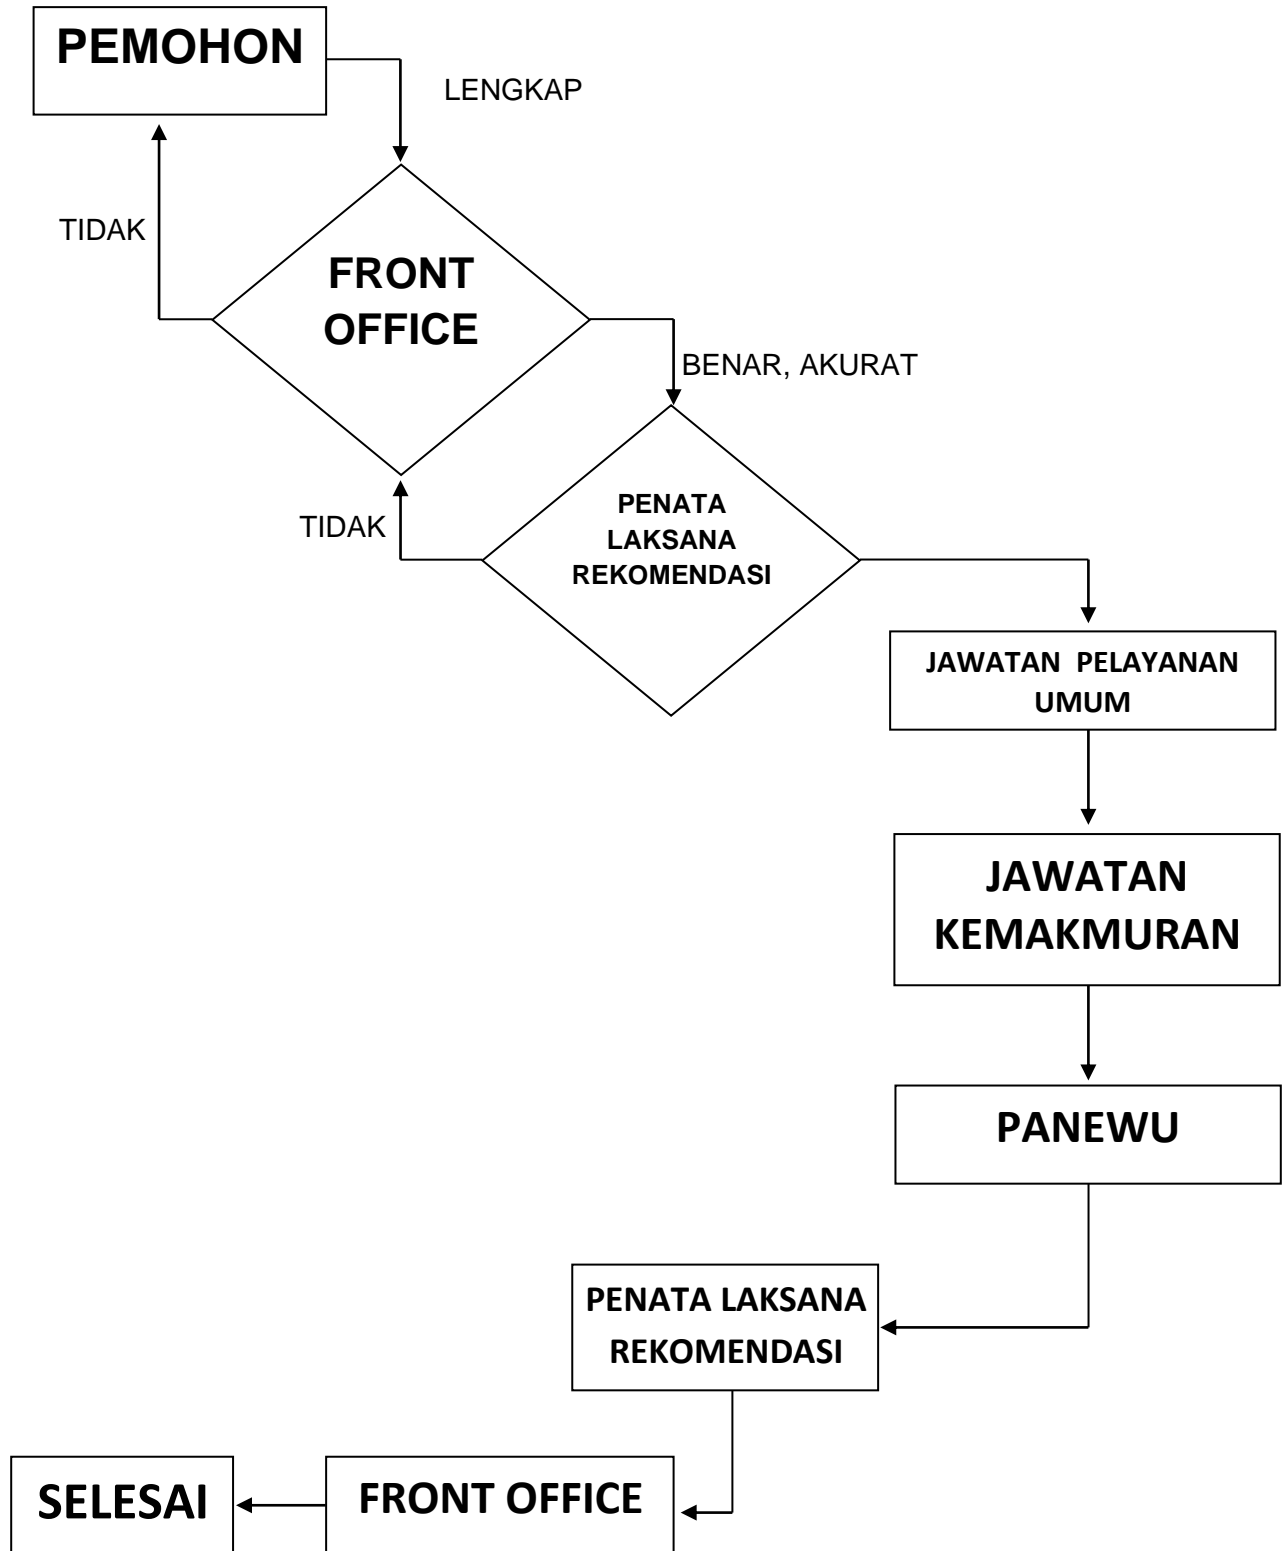

**PEMERINTAH KABUPATEN BANTUL**  
**KAPANEWON BAMBANGLIPOURO**  
*ꦏꦧꦸꦥꦠꦺꦤ꧀ꦧꦤ꧀ꦠꦸꦭꦏꦏꦧꦸꦤ꧀ꦲꦩꦧꦤꦒꦼꦥꦸꦫꦺ*

Jl. Samas Km. 19 Bambanglipuro, Bantul, Yogyakarta Kode Pos 55764  
E-mail: [kec.bambanglipuro@bantulkab.go.id](mailto:kec.bambanglipuro@bantulkab.go.id)  
Website: [kec-bambanglipuro.bantulkab.go.id](http://kec-bambanglipuro.bantulkab.go.id)

**PELAYANAN REKOMENDASI PERIJINAN**

**PEMERINTAH KABUPATEN BANTUL**  
**KAPANEWON BAMBANGLIPOURO**

ꦏꦧꦧꦠꦸꦏꦧꦠꦸꦭꦩꦤ꧀ꦧꦩꦧꦁꦭꦶꦥꦸꦫꦺ

Jl. Samas Km. 19 Bambanglipuro, Bantul, Yogyakarta Kode Pos 55764

E-mail: [kec.bambanglipuro@bantulkab.go.id](mailto:kec.bambanglipuro@bantulkab.go.id)