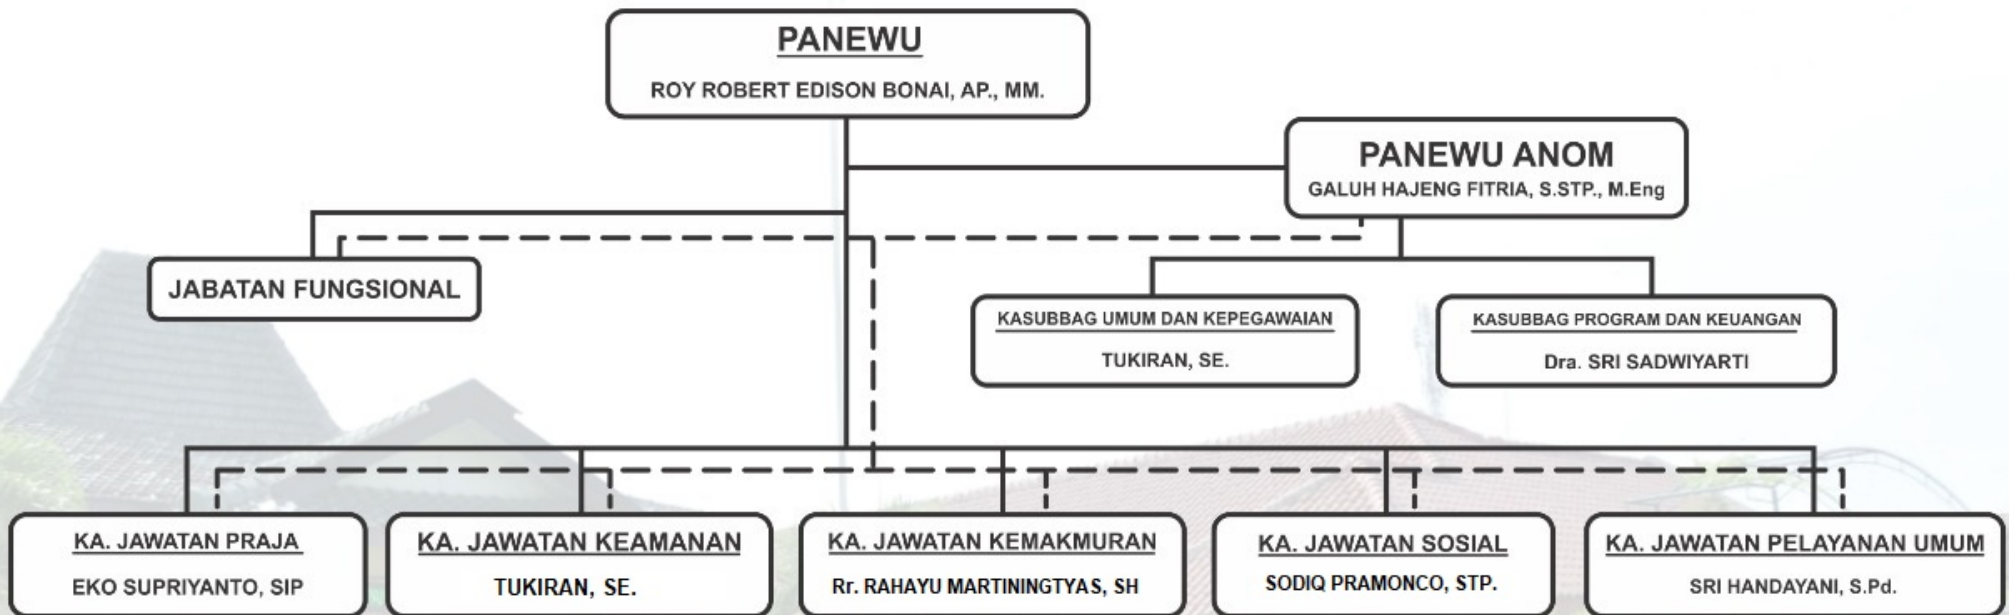

STRUKTUR ORGANISASI KAPANEWON BAMBANGLIPURO

Keterangan :

— : Garis Komando
- - - : Garis Koordinasi